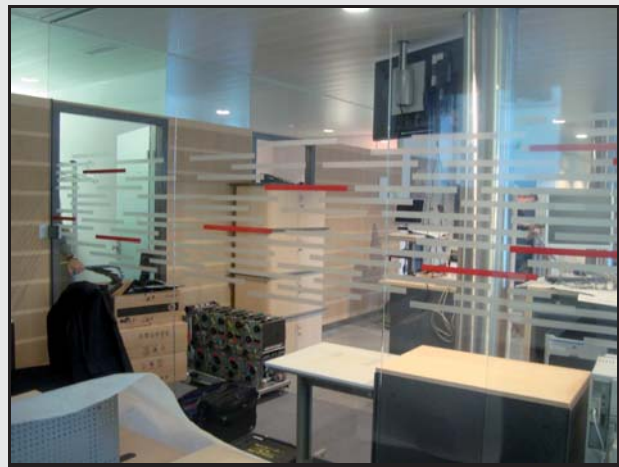

Kristallfolie Digital bedruckt