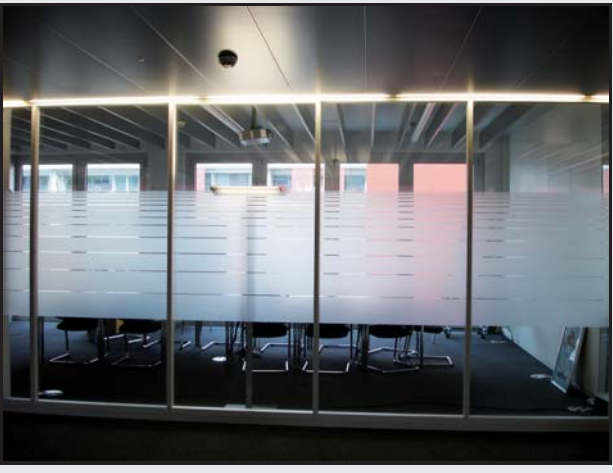

**Glasdecor
Sicht- und
Sonnenschutz**

Sichtschutz und Beschriftung

Glastisch mit Firmenlogo

ETH Zürich Glastürenbeschriftung Digital

Relux Reklamen GmbH, Mönchhofstrasse 7, 8717 Benken SG, Tel. 055 293 57 57, Fax 055 293 57 58, e-mail: info@relux-reklamen.ch