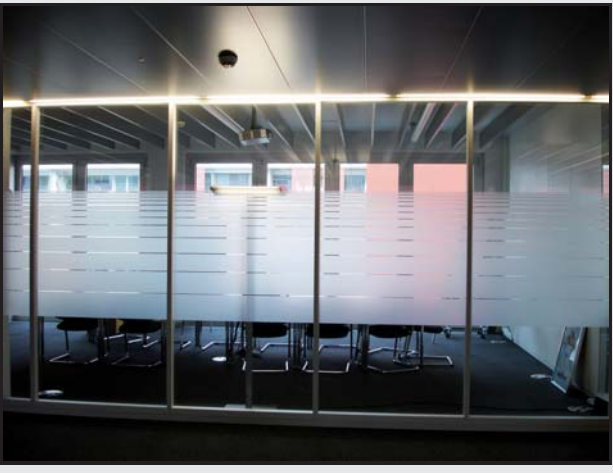

**Glasdecor  
Sicht- und  
Sonnenschutz**

Sichtschutz und Beschriftung

Glastisch mit Firmenlogo

ETH Zürich Glastürenbeschriftung Digital

Relux Reklamen GmbH, Mönchhofstrasse 7, 8717 Benken SG, Tel. 055 293 57 57, Fax 055 293 57 58, e-mail: info@relux-reklamen.ch