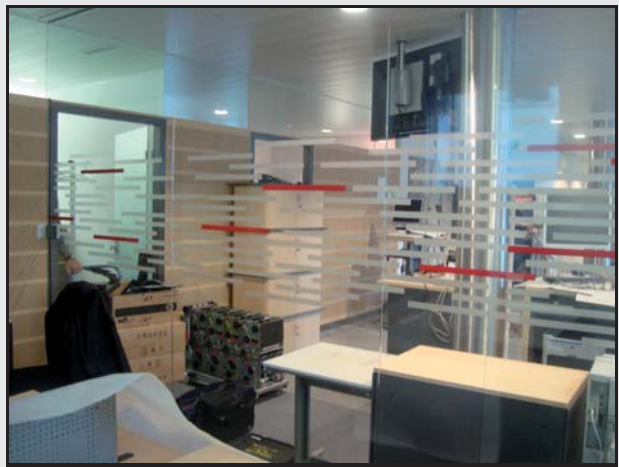

Kristallfolie Digital bedruckt